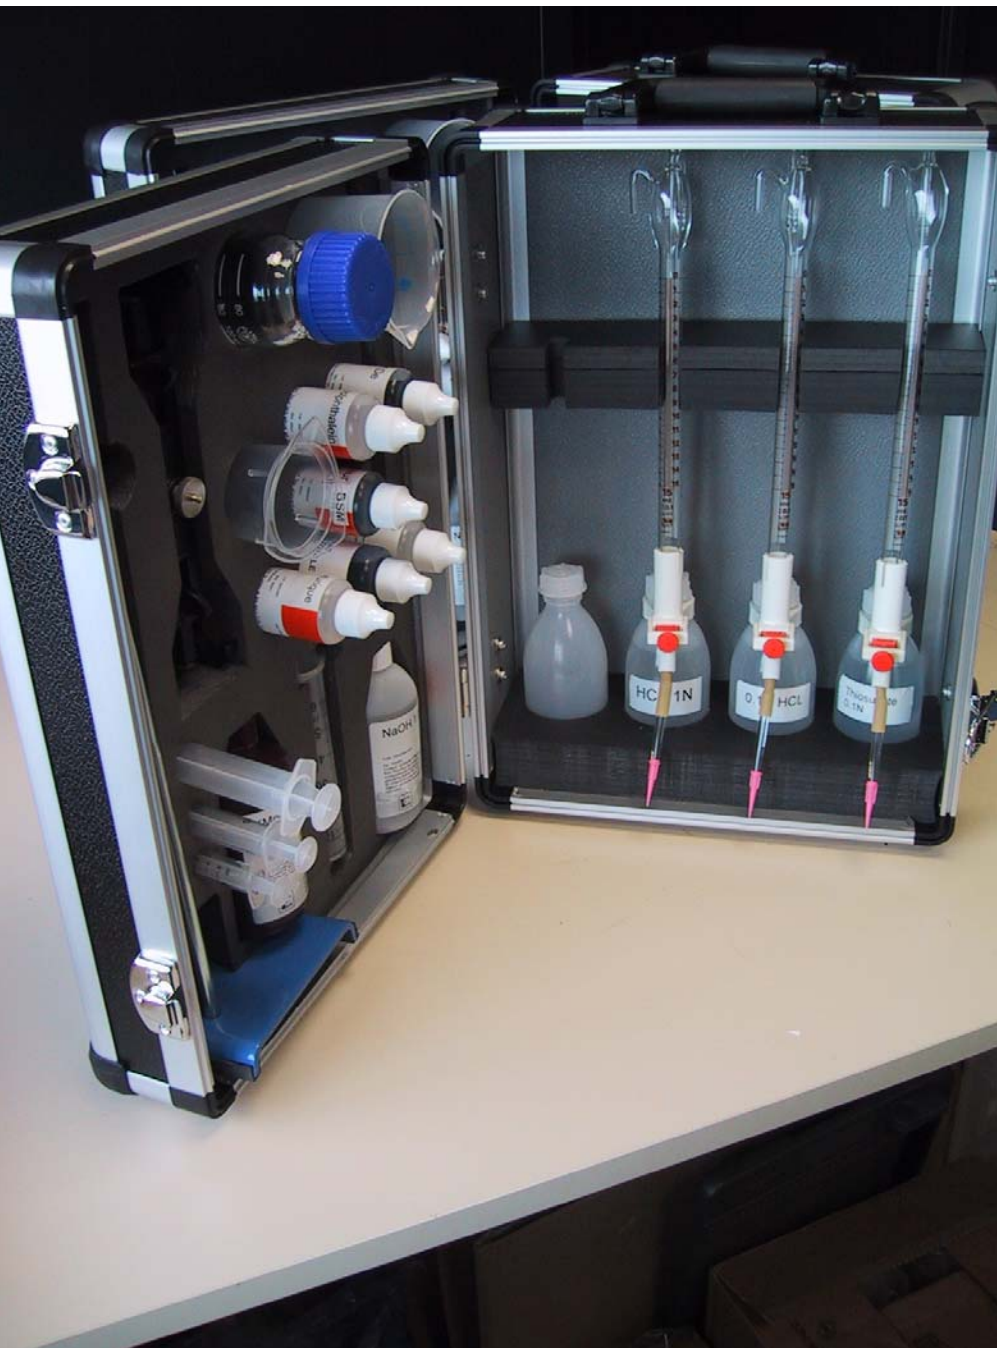

BURETTE AUTOMATIQUE AU 1/20 SELON SCHILLING COMPLETES AVEC SOCLE ET FLACON DE 1LITRE

Deux modèles : en ml (0-15ml) ou en degrés Français (0-30°f)

1) Code : 00 120 01 Burette Automatique 0 – 15ml

2) Code : 00 130 02 Burette Automatique 0 – 30 ° f

web: www.water-kits.fr

CODE : MTB3000+

Mallette Luxe à la burette automatique

- TA/TAC
- TH
- Chlorures
- Stylo pH, Conductivité

Pour des mallettes à la burette automatique « sur mesure »

Nous contacter :

SARL Water Kits Supply