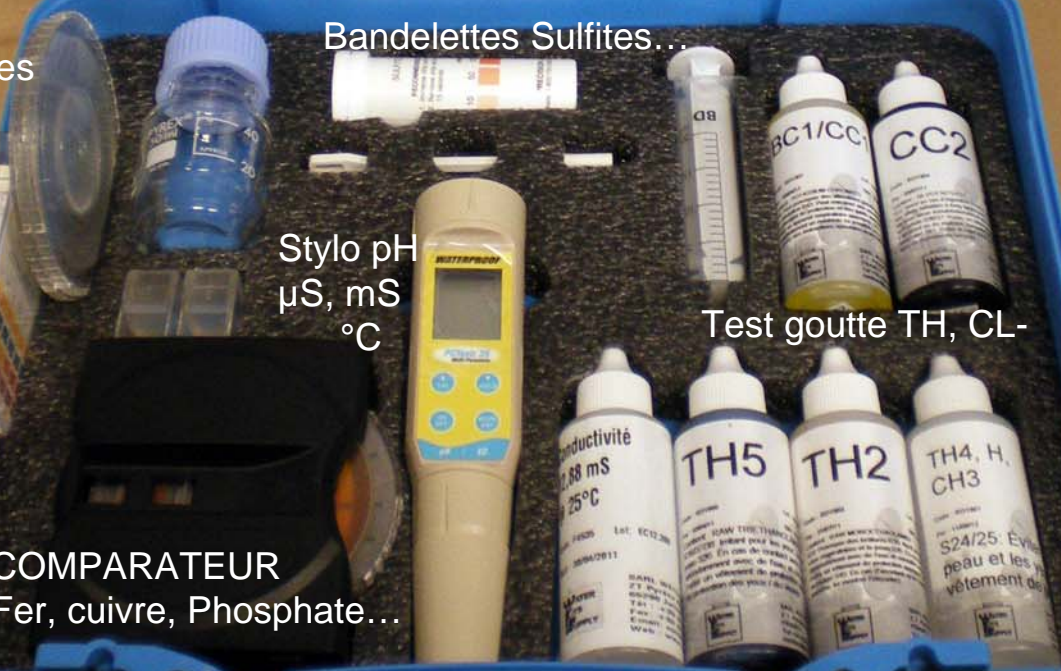

MALLETTE TERRAIN MULTI-PARAMETRE

Sachets Fer, Cuivre ...

Test goutte TA, TAC

Tampons pH et Sol. Standards

Disques

Bandelettes Sulfites ...

Papier pH

Stylo pH
 μS , mS
 $^{\circ}\text{C}$

Test goutte TH, CL-

COMPARATEUR
Fer, cuivre, Phosphate ...

POUR COMMANDER :

Choisir ses paramètres en consultant les fiches à télécharger sur ce site :

- Du comparateur,
- Des stylos pH, des stylos conductivité ou du stylo combiné.
- Des bandelettes
- Des tests à la goutte